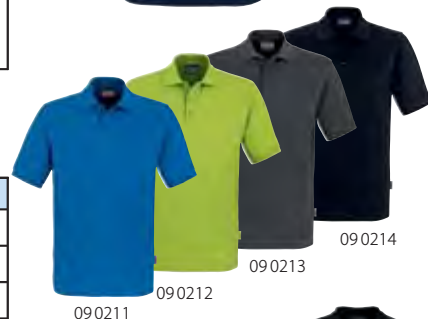

Исполнение: Высококачественная рубашка-поло Performance (50% хлопок, 50% полиэстер). Высокая носкость и функциональность благодаря прочной смеси тканей, не требующей особого ухода. С ярлычком для маркировки.

09 0200 – Женская модель

09 0210 – Мужская модель или унисекс.

Размер унисекс			S	M	L	XL	2XL	3XL
01B	09 0200	Рубашка-поло женская	синий	—	—	—	—	—
01B	09 0210	Рубашка-поло мужская	синий	—	—	—	—	—

090210
09 0200 аналогично

Исполнение: Высококачественная рубашка-поло Performance (50% хлопок, 50% полиэстер). Высокая носкость и функциональность благодаря прочной смеси тканей, не требующей особого ухода.

Размер унисекс			S	M	L	XL	2XL	3XL
09S	09 0211	Рубашка-поло унисекс	голубая	—	—	—	—	—
09S	09 0212		киви	—	—	—	—	—
09S	09 0213		антрацит.	—	—	—	—	—
09S	09 0214		черный	—	—	—	—	—