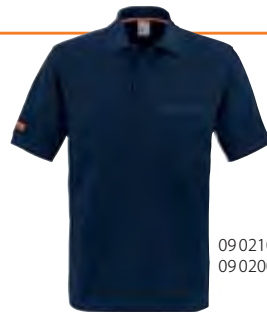

Исполнение: Высококачественная рубашка-поло Performance (50% хлопок, 50% полиэстер). Высокая носкость и функциональность благодаря прочной смеси тканей, не требующей особого ухода. С ярлычком для маркировки.

09 0200 – Женская модель

09 0210 – Мужская модель или унисекс.

Размер унисекс			S	M	L	XL	2XL	3XL
01B	09 0200	Рубашка-поло женская	синий	—	—	—	—	—
01B	09 0210	Рубашка-поло мужская	синий	—	—	—	—	—

090210
09 0200 аналогично

Исполнение: Высококачественная рубашка-поло Performance (50% хлопок, 50% полиэстер). Высокая носкость и функциональность благодаря прочной смеси тканей, не требующей особого ухода.

Размер унисекс			S	M	L	XL	2XL	3XL
09S	09 0211	Рубашка-поло унисекс	голубая	—	—	—	—	—
09S	09 0212		киви	—	—	—	—	—
09S	09 0213		антрацит.	—	—	—	—	—
09S	09 0214		черный	—	—	—	—	—